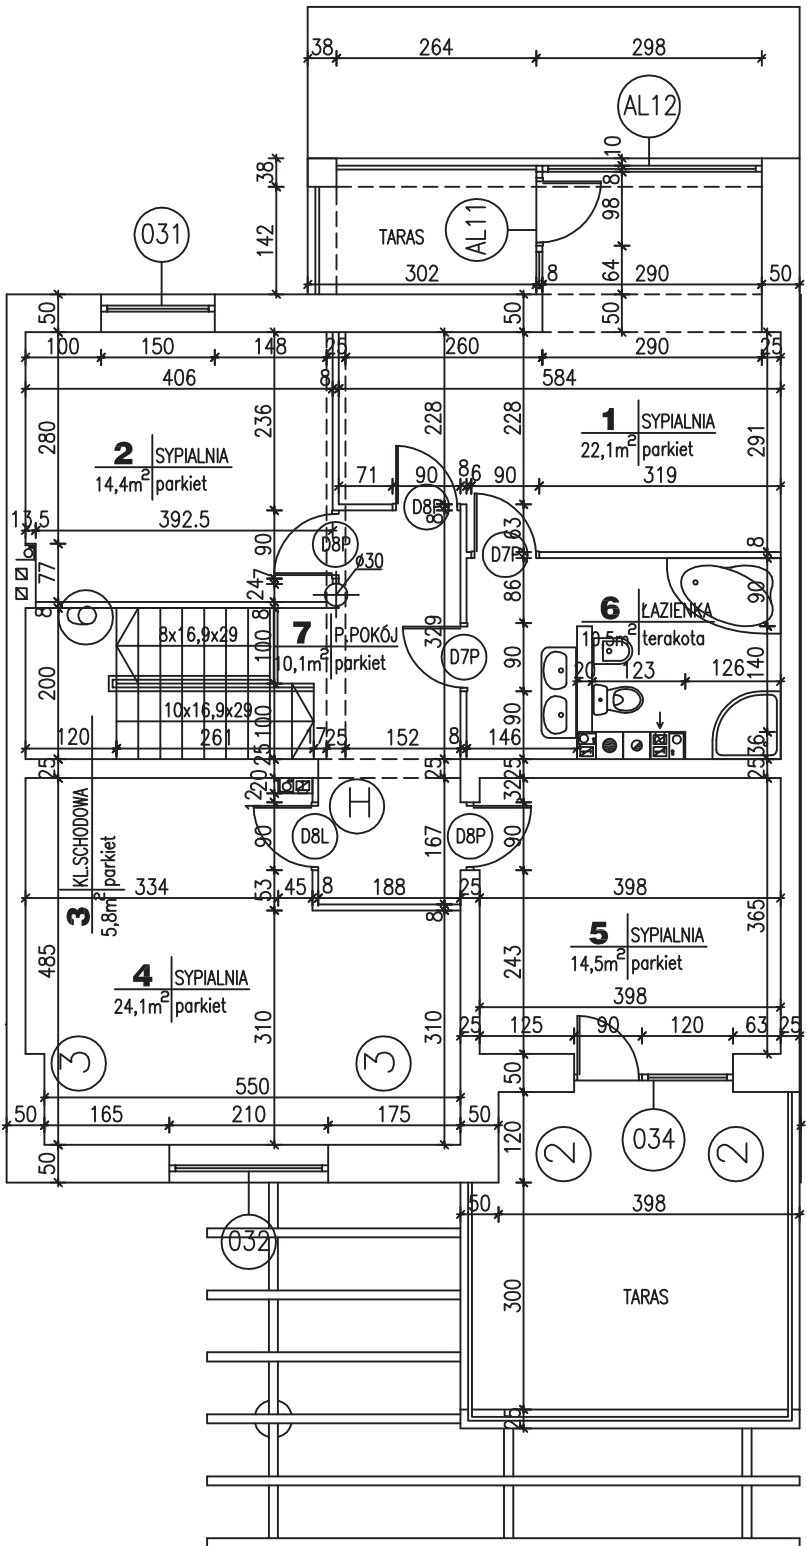

POWIERZCHNIA UŻYTKOWA PARTERU: 94,3m²
 POWIERZCHNIA UŻYTKOWA GARAŻU: 23,5m²
 POWIERZCHNIA UŻYTKOWA PARTERU Z GARAŻEM: 117,8m²

POWIERZCHNIA UŻYTKOWA PARTERU I PIĘTRA (BEZ GARAŻU): 195,8m²
 POWIERZCHNIA UŻYTKOWA PARTERU I PIĘTRA Z GARAŻEM: 219,3m²

POWIERZCHNIA UŻYTKOWA PARTERU: 94,3m²
 POWIERZCHNIA UŻYTKOWA GARAŻU: 23,5m²
 POWIERZCHNIA UŻYTKOWA PARTERU Z GARAŻEM: 117,8m²

POWIERZCHNIA UŻYTKOWA PARTERU I PIĘTRA(BEZ GARAŻU): 195,8m²
 POWIERZCHNIA UŻYTKOWA PARTERU I PIĘTRA Z GARAŻEM: 219,3m²