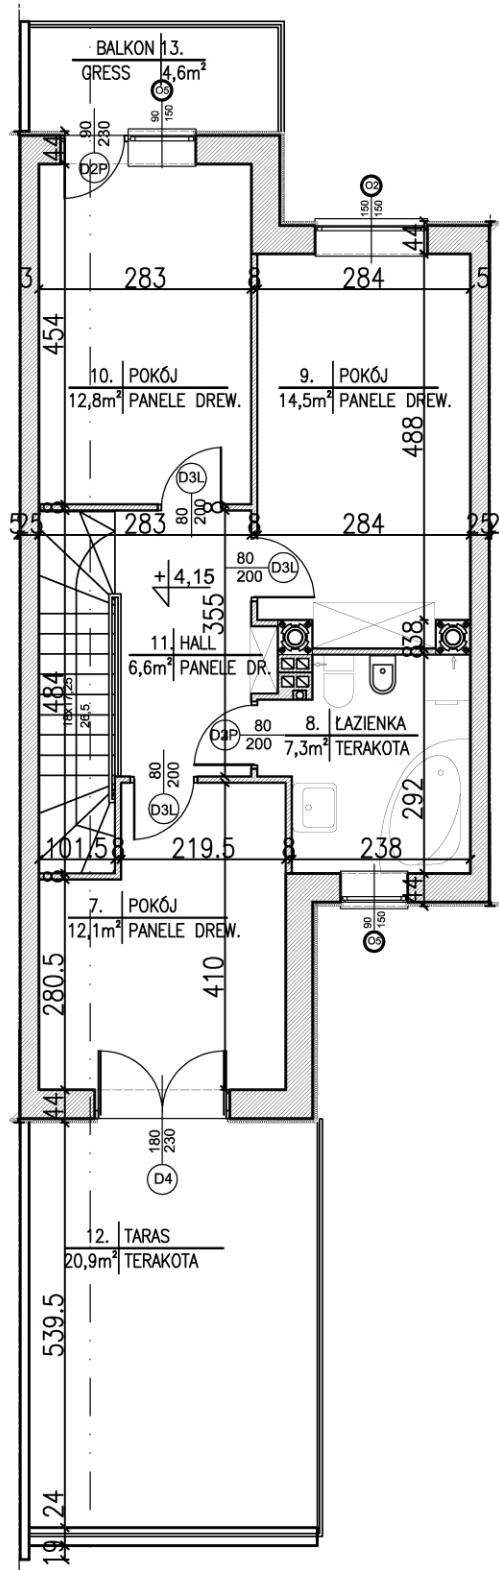

Lp.	POMIESZCZENIE	POWIERZCHNIA	POSADZKA
PARTER			
1.	GARAŻ	20,7 m ²	GRES
2.	PRZEDSIONEK	4,8 m ²	TERAKOTA
3.	HALL	5,06 m ²	TERAKOTA
4.	WC	1,6 m ²	TERAKOTA
5.	SALON	26,6 m ²	PANELE DR.
6.	KUCHNIA	8,1 m ²	TERAKOTA
		66,86m ²	

Lp.	POMIESZCZENIE	POWIERZCHNIA	POSADZKA
PIĘTRO			
7.	POKÓJ	12,1 m ²	PANELE DR.
8.	ŁAZIENKA	7,3 m ²	TERAKOTA
9.	POKÓJ	14,5 m ²	PANELE DR.
10.	POKÓJ	12,8 m ²	PANELE DR.
11.	HALL	6,6 m ²	PANELE DR.
		53,3m ²	