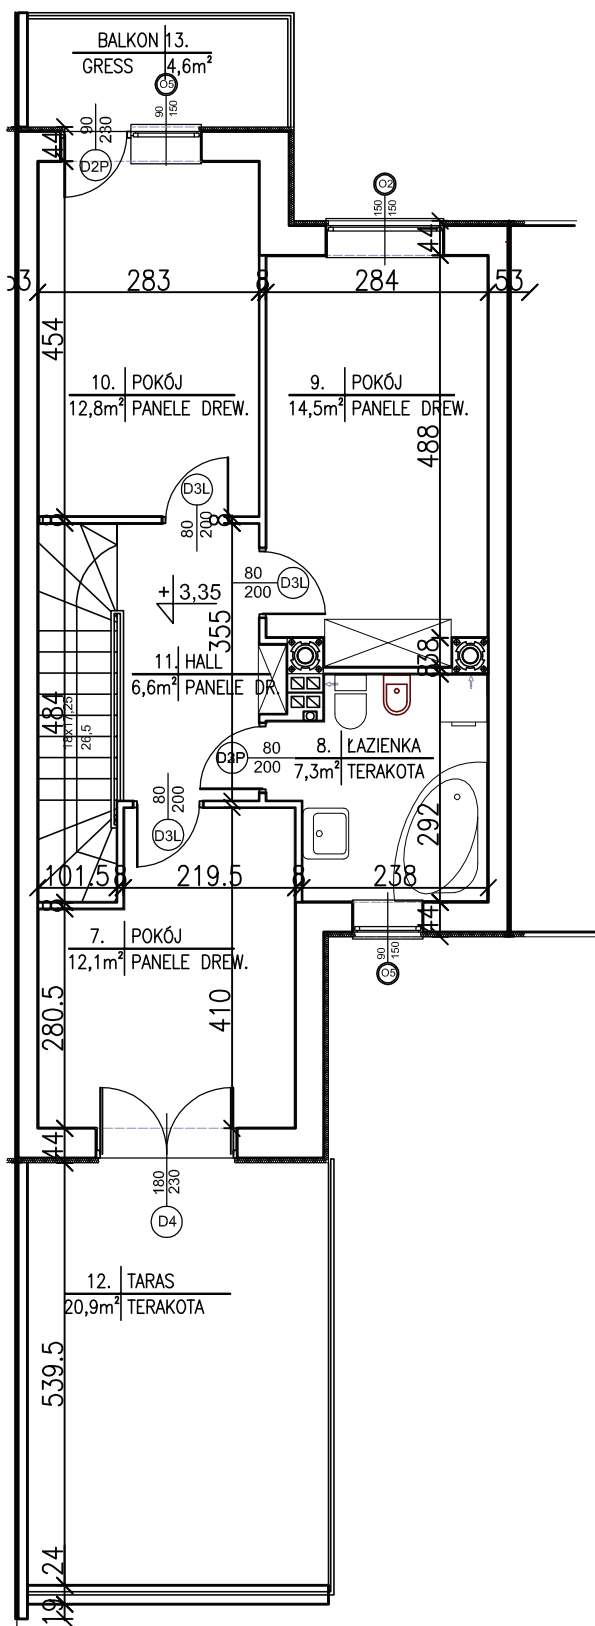

Lp.	POMIESZCZENIE	POWIERZCHNIA	POSADZKA
PARTER			
1.	GARAŻ	20,7 m ²	GRES
2.	PRZEDSIÓNEK	4,8 m ²	TERAKOTA
3.	HALL	5,06 m ²	TERAKOTA
4.	WC	1,6 m ²	TERAKOTA
5.	SALON	26,6 m ²	PANELE DR.
6.	KUCHNIA	8,1 m ²	TERAKOTA
		66,86m ²	

Lp.	POMIESZCZENIE	POWIERZCHNIA	POSADZKA
PIĘTRO			
7.	POKÓJ	12,1 m ²	PANELE DR.
8.	ŁAZIENKA	7,3 m ²	TERAKOTA
9.	POKÓJ	14,5 m ²	PANELE DR.
10.	POKÓJ	12,8 m ²	PANELE DR.
11.	HALL	6,6 m ²	PANELE DR.
		53,3 m ²	